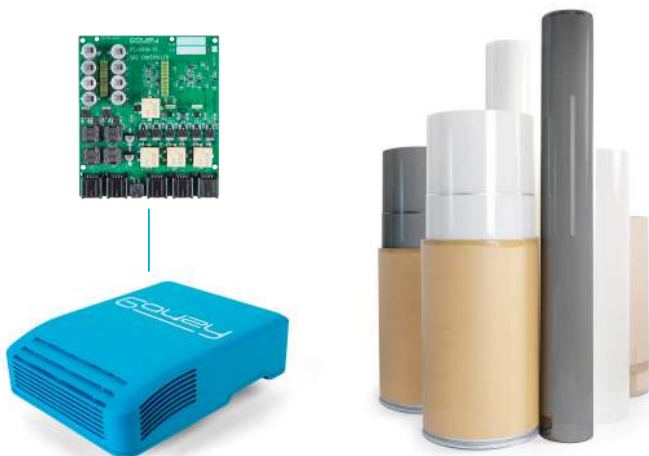

## LCG® Para Aplicaciones Automotrices

Gauzy ofrece a los proveedores OEM y de nivel 1 una solución completa, que ofrece tecnología de control de luz de vanguardia, incluyendo cristal líquido y películas SPD. Nuestro LCG® en RetroFit o Laminado, y controladores personalizados, permiten que el vidrio cambie de transparente a varios niveles de opaco bajo demanda, mientras controla la luz visible e infrarroja.

### Características

- Disponible en Blanco, Gris, Vizio y Estampado
- Mayor transparencia: 2.5% promedio calina
- Potencia: <math>< 5 \text{ W} / \text{m}^2</math>
- Tiempo de cambio: 20 ms
- VLT: gris translúcido – 3.5% transparente - 63%
- Películas más finas: RetroFit con revestimiento antirasguño: 300 $\mu$   
Laminado: 270 $\mu$
- Controlador de grado automotriz con redundancia incorporada que opera directamente desde la batería del automóvil a 9-16 VDC
- Morfología única para imágenes HD y video cuando se usa para proyección

### Publicidad

Publicidad dinámica basada en ubicación y tiempo para vehículos comerciales, con imágenes de alta definición en color y video con ángulos de visión de 180 °. Los controladores personalizados hacen que las ventanas sean transparentes cuando el motor está encendido o el vehículo está en movimiento.

### Entretenimiento

Convierta al instante las pantallas del vehículo en superficies dinámicas con video de la más alta calidad. LCG® se puede implementar fácilmente en reposacabezas, particiones, pantallas de tablero y más.