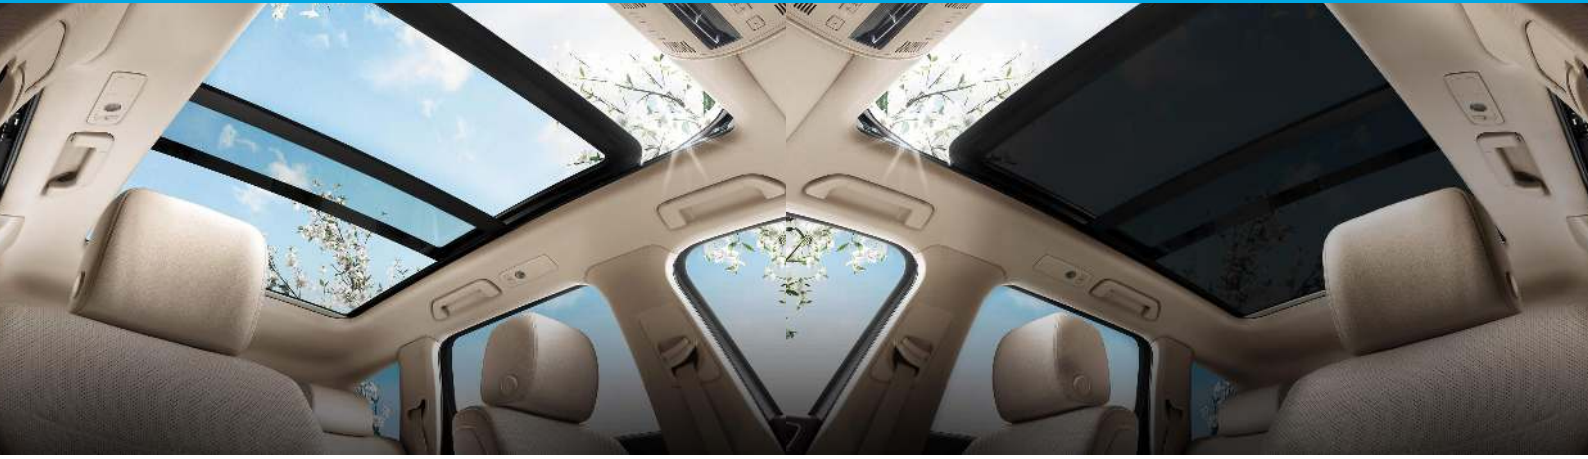

Aplicaciones Dinámicas

Publicidad

Publicidad dinámica basada en ubicación y tiempo para vehículos comerciales, con imágenes de alta definición en color y video con ángulos de visión de 180 °. Los controladores personalizados hacen que las ventanas sean transparentes cuando el motor está encendido o el vehículo está en movimiento.

Entretenimiento

Convierta al instante las pantallas del vehículo en superficies dinámicas con video de la más alta calidad. LCG® se puede implementar fácilmente en reposacabezas, particiones, pantallas de tablero y más.

Particiones de Privacidad

Presente vidrio intercambiable en vehículos de transporte de lujo o más grandes donde se desea privacidad entre el conductor y los pasajeros. Esta actualización única agrega un toque sofisticado que admite un diseño más ligero que las particiones tradicionales.

Sombreado Solar con LCG®

Las películas de píxeles se pueden utilizar para reemplazar viseras en parabrisas, redes de araña después del pilar B, o para proporcionar sombreado total o parcial en todas las ventanas o techos solares panorámicos con capacidades de bloqueo de infrarrojos. Los reguladores de atenuación permiten un control gradual de la opacidad del vidrio.

Auto de Presentación

Gauzy puede ayudarlo a preparar su próxima demostración, concepto o prototipo de automóvil al proporcionar películas RetroFit o Laminadas en vidrio, plexiglás, policarbonato u otros materiales, todo junto con sistemas completos de control de hardware.

Concesionarios